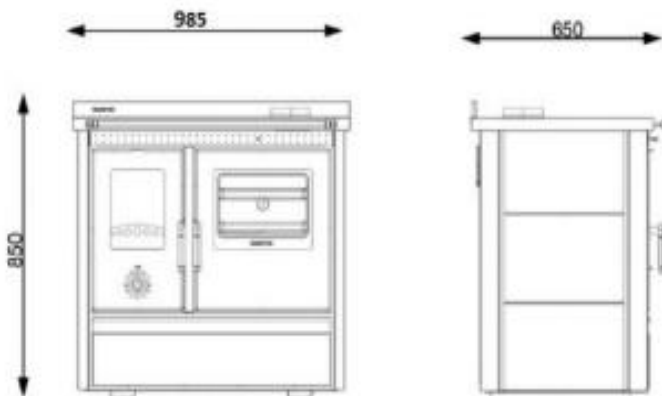

Küchenherd LOTUS INOX

SCHWARZ

Abverkauf
so lange der
Vorrat reicht

WEISS

Brennstoff:	Holz
Nennwärmeleistung:	11,91 kW
Wirkungsgrad:	84,39%
Rauchrohrdurchmesser:	150mm*

um **Euro 890,-** (netto / ab Werk)

LOTUS INOX

- Manuell einstellbare Primär- u. Sekundärluft
- Herdplatte aus Gusseisen
- Großes Feuerraum Sichtfenster
- Großvolumiger Aschekasten
- Große Ofenfläche zum Kochen
- Backrohr mit Temperatursensor
- Feuerraum mit Schamottstein

*Adapter liegt bei / Rauchrohranschluss oben rechts